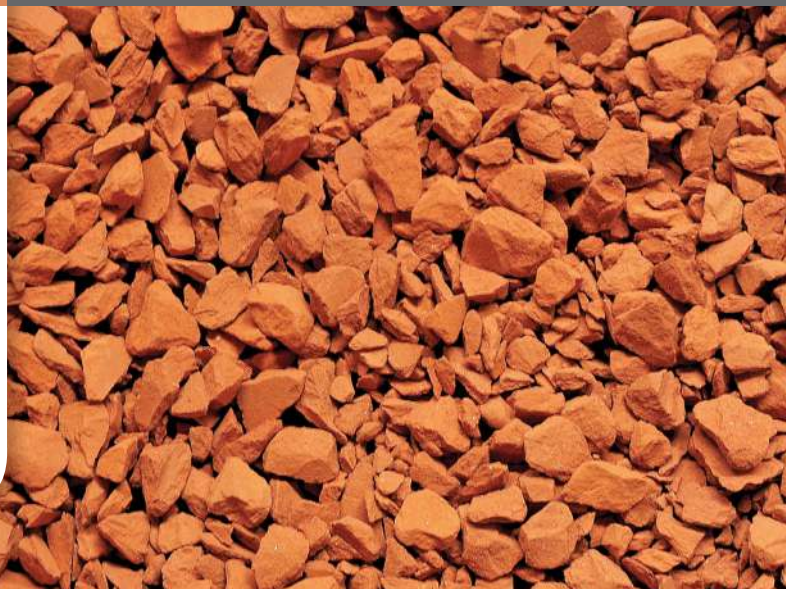

RIO VOUGA

A pedra **Rio Vouga** é pedra de argila tipo brita. Esta pedra apresenta uma **coloração Vermelha**.

TAMANHOS DISPONÍVEIS	0.2-1.5cm
CAIXA 1.6Kg	●
SACO 20Kg	●
BALDE 30Kg	●
CESTO	●
CESTO MISTO 2 ou 4 pedras diferentes	●
BIG BAG	●