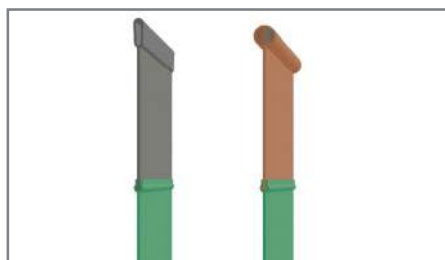

FORMATOS DISPONÍVEIS

BORDO ACHATADO	COM BORDO	SEM BORDO

CORES DISPONÍVEIS

CASTANHO	VERDE	PRETO

DIMENSÕES

ROLOS DE 20m

SEPARADOR DE RELVA – ACRESCENTO

Em plantas com raízes profundas (ex: bamboo) é possível acrescentar em altura tanto quanto desejável. O separador ideal para ser aplicado em jardins privados ou públicos facilita a construção de jardins, reduz o custo de mão-de-obra na manutenção do jardim, além de manter o seu formato original, impedindo a propagação da relva, casca, etc.